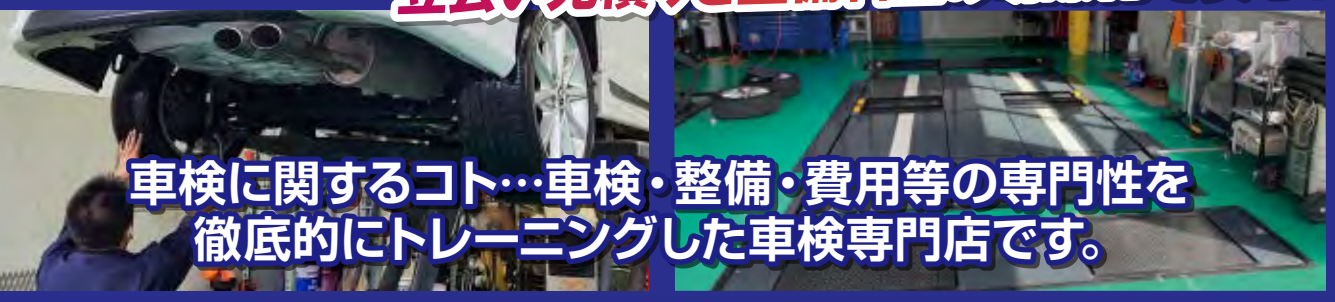

千葉県車検専門店

高品質・低価格 の車検をどうぞ!

安心・確実な「本物の車検」をご提供いたします!

国土交通省 第3-1361号
指定車検工場

千葉県車検専門店は国の代行機関です。千葉県車検専門店は国の代行機関です。当社の車検工場は、国土交通省による「指定工場」の資格を受け、国の検査場と同等の施設、設備、検査員が揃えられている国の代行機関です。そのため国の検査場への予約や車を運搬するコストが省略されます。

土・日・祝日 車検OK 代車完備 無料 予約制

お客様感謝キャンペーン

期間
~令和6年3月末日まで

① 車検見積り時
BOXティッシュ **5箱** プレゼント!!

② 車検実施時 ①~③の中からおふたつ **必ずもらえる**
選べる2つのプレゼント!!

① セブン&アイ商品券
1,000円分

② マックカード
1,000円分

③ JCBギフトカード
1,000円分

お得・便利・安心満載のお客様満足度No.1の車検です!

1. **1 全で法定点検付き**
   最新設備の指定車検工場で、法定点検・整備を実施。安さ+品質が当工場の車検基準です。
2. **2 整備保証付**
   車検時に実施した整備箇所について、1年または2万kmまで保証いたします。ディーラー並のアフターフォローで安心です。
3. **3 朝入庫OK**
   SS受付だから早朝の車検入庫もOK。代車に乗り換えて通勤も可能ですので、便利にご利用ください。
4. **4 カード払いOK**
   法定費用を除く車検料金をクレジットカードでお支払いいただけます。お気軽にご相談ください。
5. **5 代車無料**
   整備が行き届いた代車をご用意しています。台数に限りがありますのでお早めにご用意ください。(完全予約制)
6. **6 アフターフォロー**
   車検実施後も、お得意がいっぱいのアフターフォロー特典をご用意しております。詳しくは裏面をご覧ください。

立会い見積りと整備料金の明瞭化で安心!

車検に関するコト…車検・整備・費用等の専門性を徹底的にトレーニングした車検専門店です。